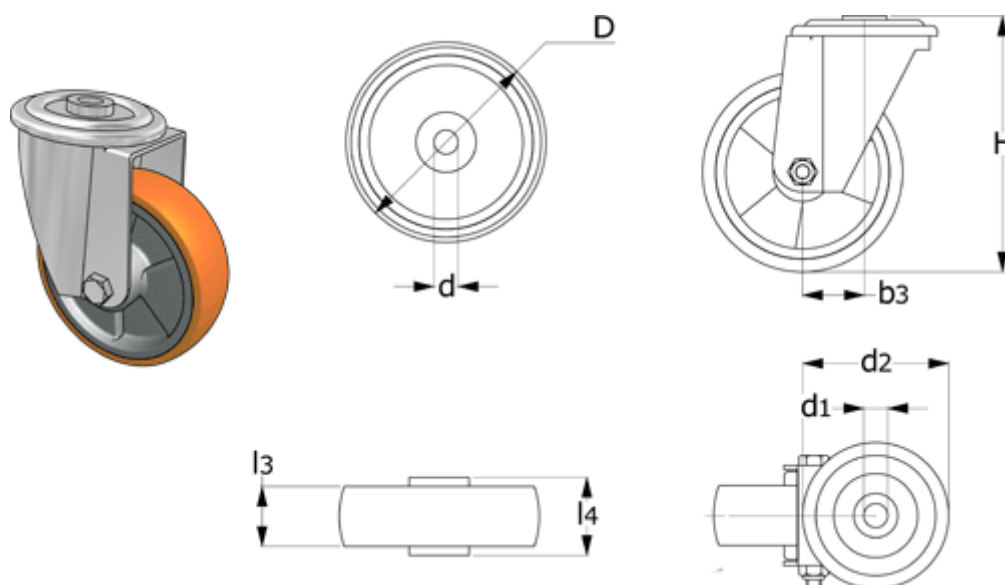

Varenummer: 2314451856  
Beskrivelse: E+G Aluminiums hjul 451856  
RE.F5-100-FSL Drejeligt konsol u/bremse

## Mål

b3	= 35	l3	= 30
d	= 12	l4	= 40
D	= 100	Rullemodstand (N)	= 2250
d1	= 73	Type	= RE.F5-100-FSL
d2	= 12	Vægt (g)	= 880
Dynamisk belastning (N)	= 2000		
H	= 128		
Kode	= 451856		